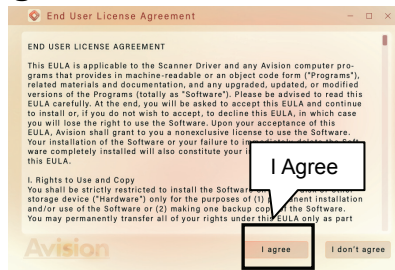

Install Driver/Button Manager V2

Treiber/Button Manager installieren
Installer le pilote/ Button Manager
Installa driver/ Button Manager
Instalar controlador/ Button Manager
Instalar Driver/ Button Manager
Zainstaluj sterownik/ Button Manager
Установить драйвер/ Button Manager
Button Manager V2/תירדוקהת
ドライバー/ Button Manager のインストール
드라이버/ Button Manager 설치
安裝驅動程序/ Button Manager
Button Manager V2 التشغيل برنامج تثبيت