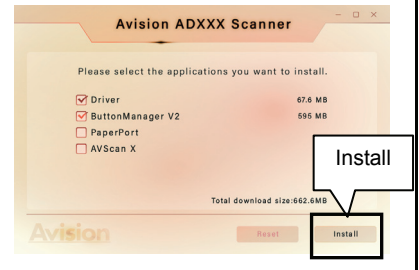

Install Driver/Button Manager V2

Treiber/Button Manager installieren
Installer le pilote/ Button Manager
Installa driver/ Button Manager
Instalar controlador/ Button Manager
Instalar Driver/ Button Manager
Zainstaluj sterownik/ Button Manager
Установить драйвер/ Button Manager
Button Manager V2/תירדוקהת
ドライバー/ Button Manager のインストール
드라이버/ Button Manager 설치
安裝驅動程序/ Button Manager
Button Manager V2 التشغيل برنامج تثبيت